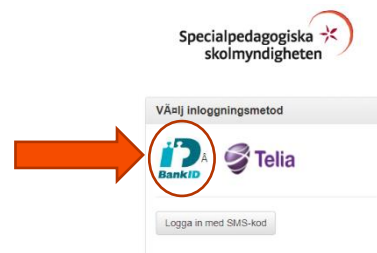

BankID-inloggning på Skolnet

1. Gå in på www.spsm.se

2. Klicka på
Skolalternativ

3. Klicka på Skolnet Logga in

4. Välj "Inloggning för föräldrar"

5. Välj "BankID"

6. Välj vilken enhet som du vill signera dig på.